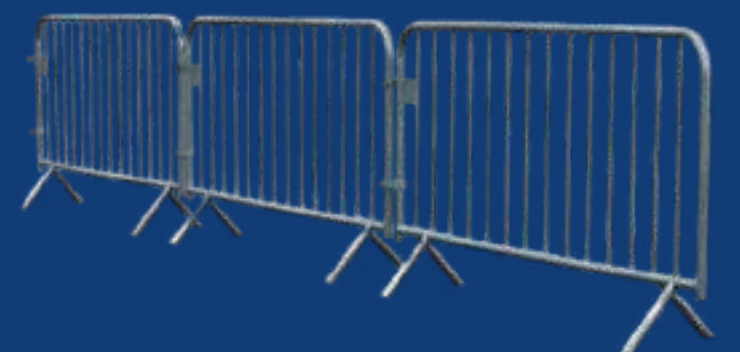

Estrade habillée 2x 1m

Fatboy

Notre mobilier

- Tente 3x3 m lestée et avec cotés, sans plancher ni éclairage
- Tente 4x4 m lestée et avec cotés, sans plancher ni éclairage
- Tente 5x5 m lestée et avec cotés, sans plancher ni éclairage

Petit frigo 90L

Armoire réfrigérée

Plantes artificielles

Composition florale centre de table 18cm

Bouquet fleurs avec vase en tête

Barrière Vauban

Barrière Heras